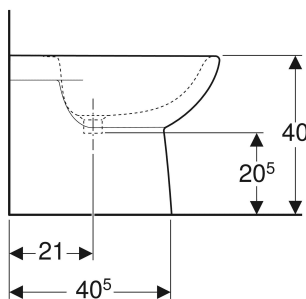

# Bidet a pavimento Geberit Selnova a filo parete, fissaggio seminascosto

## PROPRIETÀ

- A pavimento
- A filo parete
- Allacciamento idrico nascosto

- Fissaggio nascosto

## MATERIALE IN DOTAZIONE

- Materiale di fissaggio

No. art.	Colore / superficie	Troppo pieno	B cm	H cm	T cm
500.289.01.7	Bianco	Visibile	35	40	53