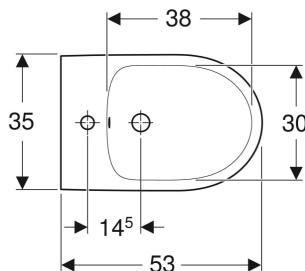

# Bidet a pavimento Geberit Selnova a filo parete, fissaggio seminascosto

## PROPRIETÀ

- A pavimento
- A filo parete
- Allacciamento idrico nascosto

- Fissaggio nascosto

## MATERIALE IN DOTAZIONE

- Materiale di fissaggio

No. art.	Colore / superficie	Troppo pieno	B cm	H cm	T cm
500.289.01.7	Bianco	Visibile	35	40	53