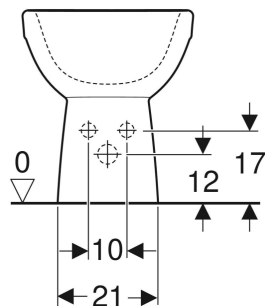

# Bidet a pavimento Geberit Selnova a filo parete, fissaggio seminascosto

## PROPRIETÀ

- A pavimento
- A filo parete
- Allacciamento idrico nascosto

- Fissaggio nascosto

## MATERIALE IN DOTAZIONE

- Materiale di fissaggio

No. art.	Colore / superficie	Troppo pieno	B cm	H cm	T cm
500.289.01.7	Bianco	Visibile	35	40	53